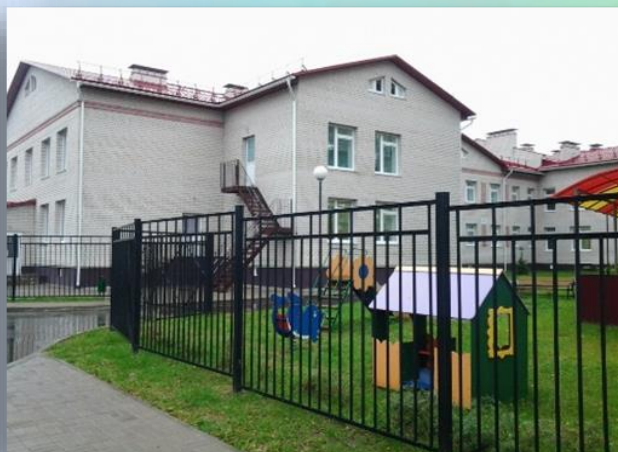

*Материально-техническое
оснащение ДОУ*

*Муниципальное бюджетное дошкольное
образовательное учреждение
«Детский сад «Радуга»*

Муниципальное бюджетное дошкольное образовательное учреждение «Детский сад «Радуга» расположено по адресу: 216501, Смоленская область, г. Рославль, улица Островского, дом 4.

МБДОУ «Детский сад «Радуга» функционирует с 19 сентября 2016 года.

Здание 2016 года постройки, 2-этажное, II степени огнестойкости, прямоугольной формы, имеет развитую систему коммуникаций.

Общая площадь земельного участка – 9249,13 кв.м., площадь постройки – 1261,42 кв.м. Периметр территории 320 м.

На территории ДОУ имеются игровые площадки – 8 шт., оснащенные тентовыми навесами, песочницами, игровым оборудованием.

Территория ДОУ

Хозяйственно-бытовые помещения

Групповые помещения

Групповые помещения и спальни